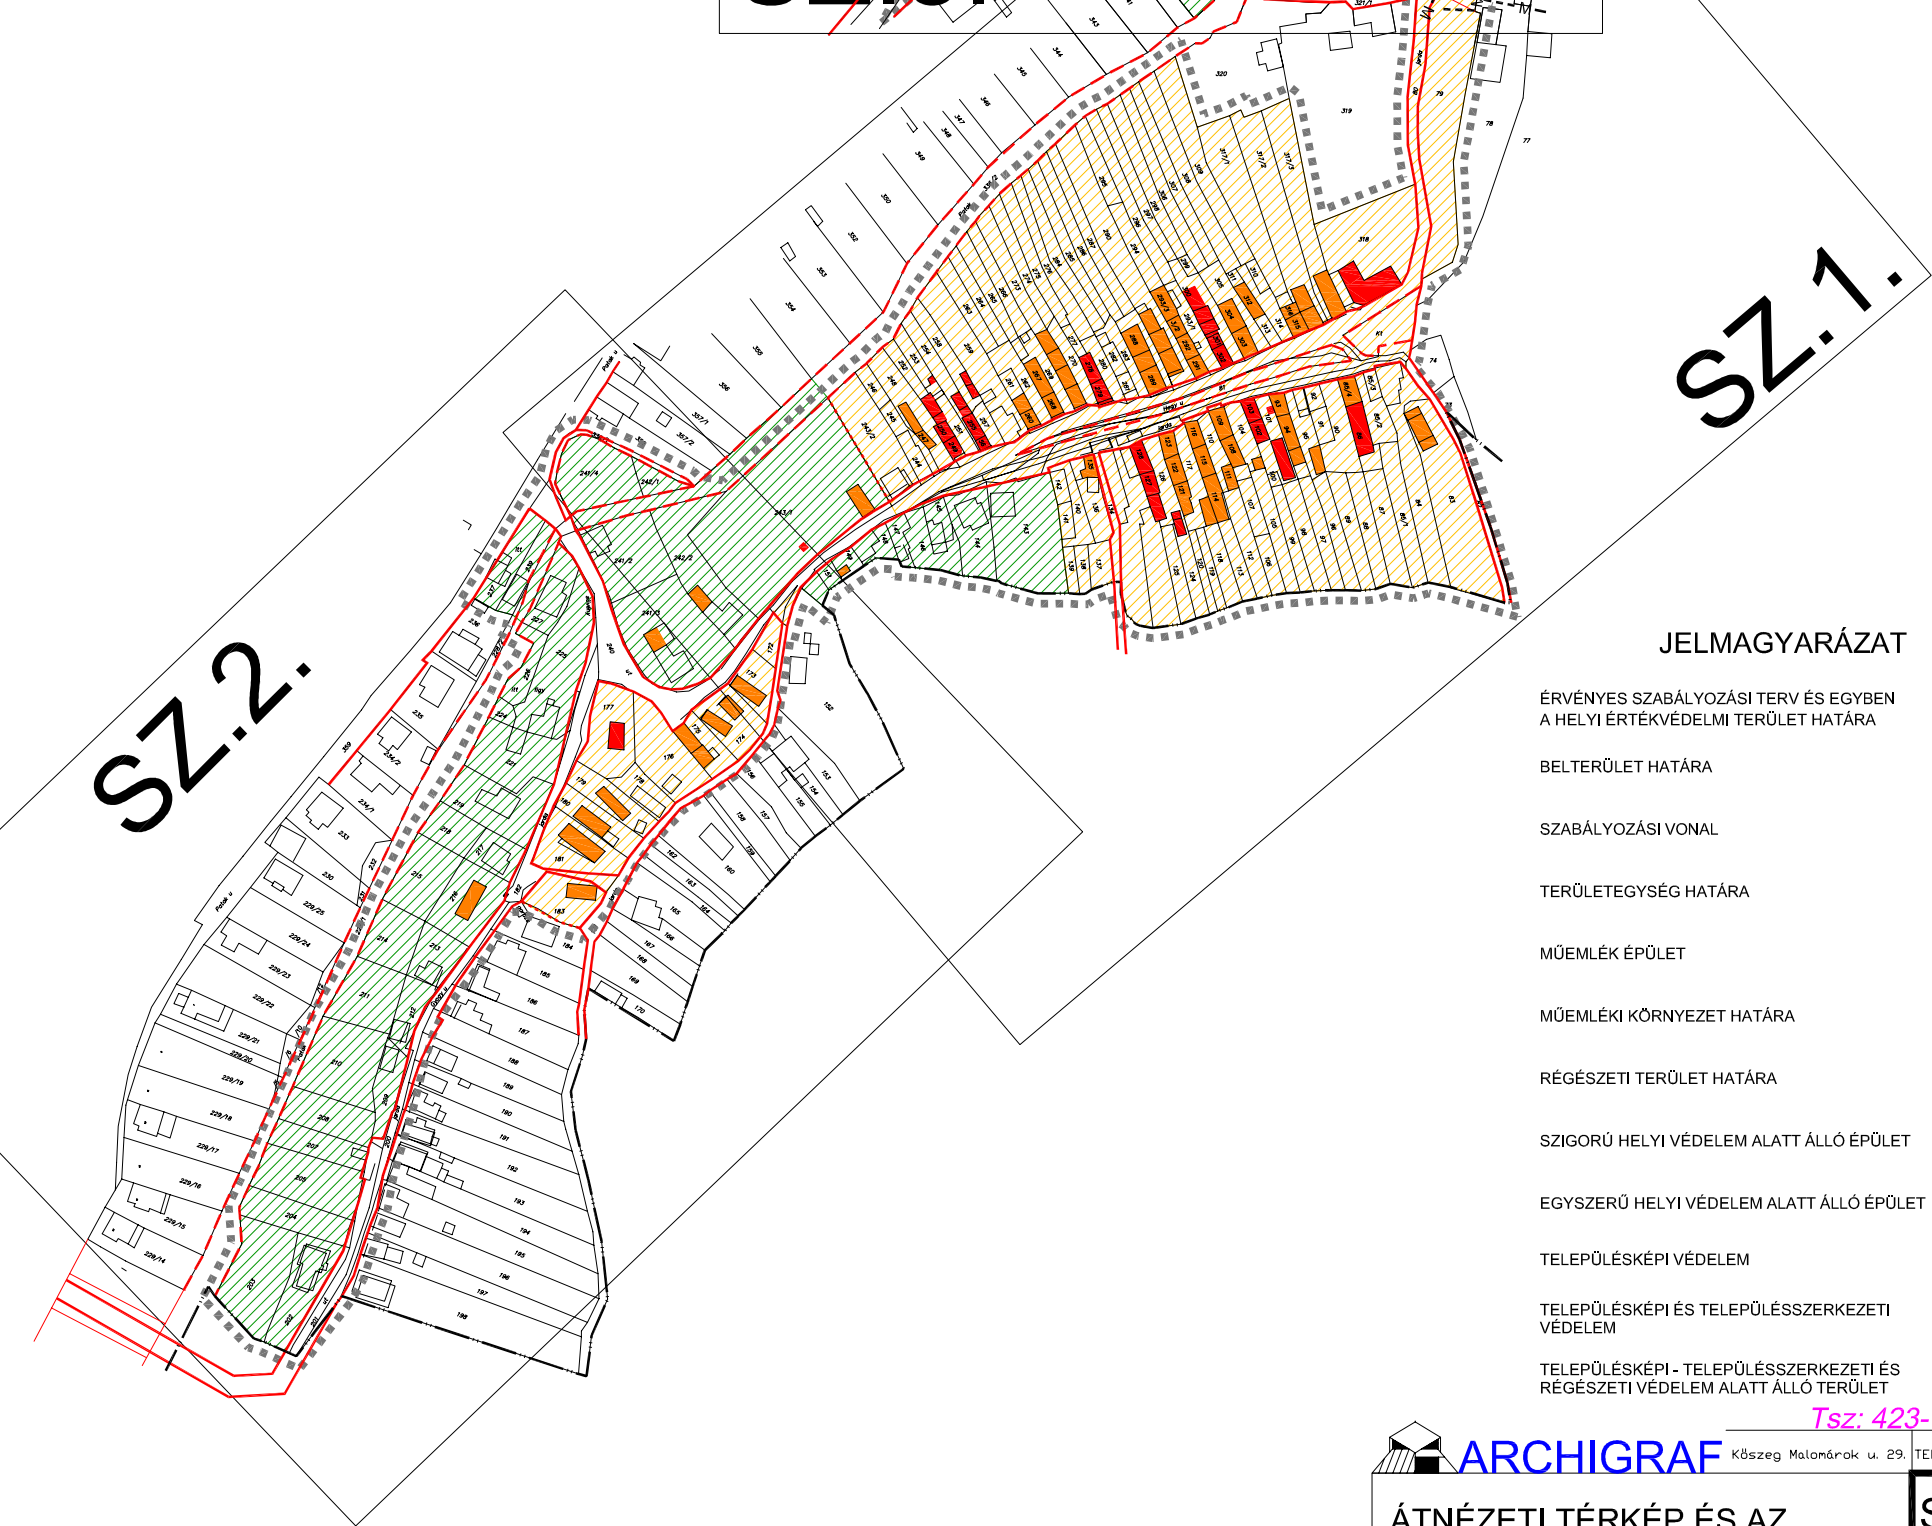

SZ.1. HEGY UTCA ÉS KÖRNYÉKE  
 SZ.2. GYÓGY UTCA ÉS KÖRNYÉKE  
 SZ.3. DAÁGH UTCA ÉS KÖRNYÉKE

# ÁGFALVA

R - 1-ES JELŰ ÖRÖKSÉGVÉDELMI  
 TERÜLETEINEK SZABÁLYOZÁSI TERVE

AZ ÖRÖKSÉGVÉDELEM TERÜLETEI  
 ÉS TÁRGYAI

## JELMAGYARÁZAT

ÉRVÉNYES SZABÁLYOZÁSI TERV ÉS EGYBEN  
 A HELYI ÉRTÉKVÉDELMI TERÜLET HATÁRA

BELTERÜLET HATÁRA

SZABÁLYOZÁSI VONAL

TERÜLETEGYSÉG HATÁRA

MŰEMLEK ÉPÜLET

MŰEMLEKI KÖRNYEZET HATÁRA

RÉGÉSZETI TERÜLET HATÁRA